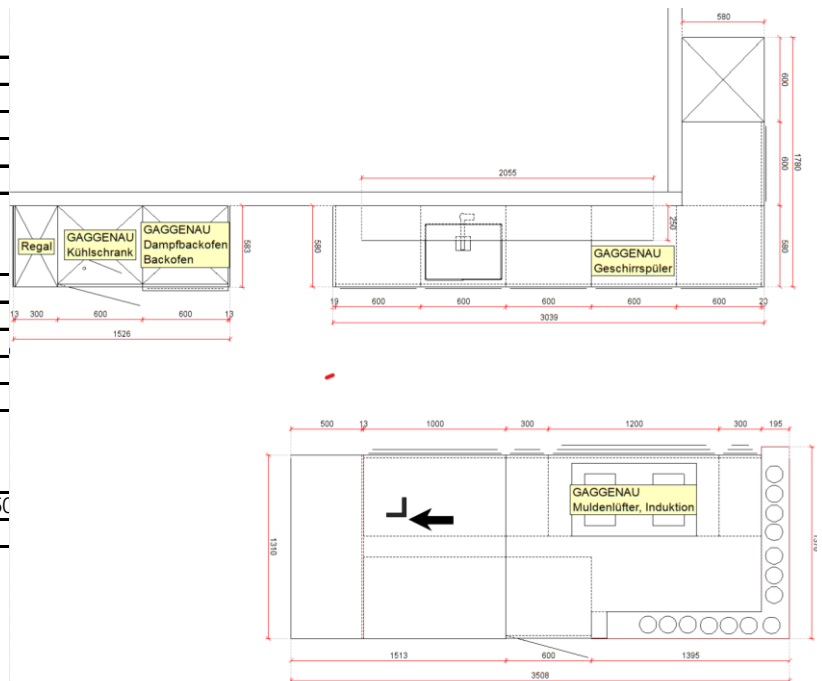

Grundriss:

Total 1 KÜcheneinrichtung (ohne Dekoration)
Netto-Verkaufspreis inkl. 8.1 % MWST CHF 74'000.00

Total Küche inkl. Apparate ab Ausstellung inkl. 8.1 % MWST CHF 28'000.00

(Preis exkl. Dekoration, Lieferung und Montage)

SE Küchen AG
Gewerbestrasse 4
8252 Schlatt
Telefon: 052 654 10 20
info@sekuechen.ch
www.sekuechen.ch