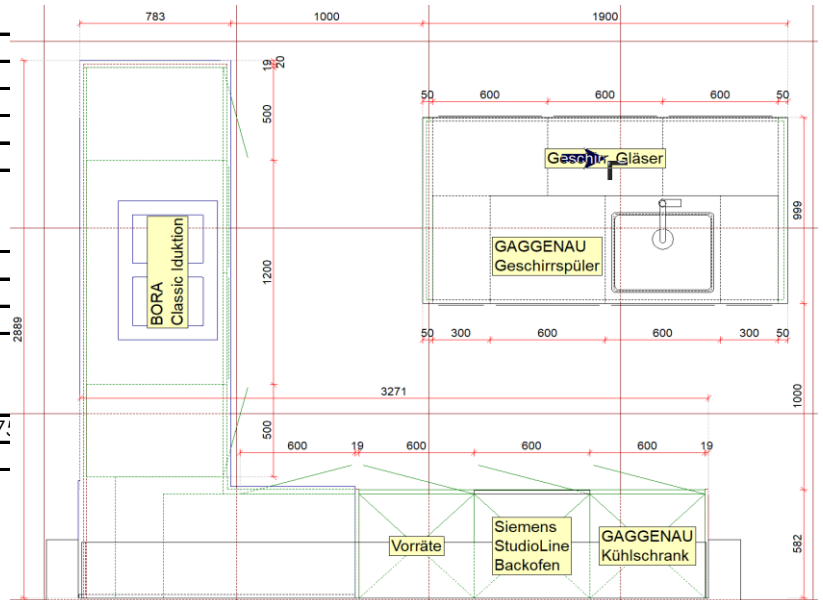

Grundriss:

Total 1 Kucheneinrichtung (ohne Dekoration)

Netto-Verkaufspreis inkl. 8.1 % MWST

CHF 54'600.00

Total Küche inkl. Apparate ab Ausstellung inkl. 8.1 % MWST

CHF 22'000.00

(Preis exkl. Dekoration, Lieferung und Montage)

SE Küchen AG

Gewerbestrasse 4

8252 Schlatt

Telefon: 052 654 10 20

info@sekuechen.ch

www.sekuechen.ch