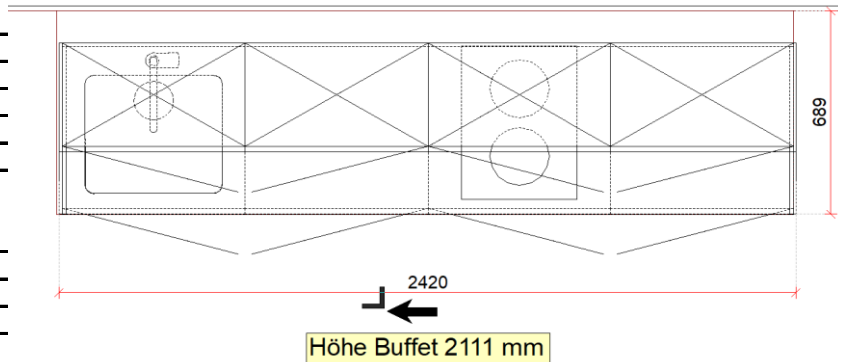

Grundriss:

Total 1 Kücheneinrichtung (ohne Dekoration)
Netto-Verkaufspreis inkl. 8.1 % MWST CHF 19'000.00

Total Küche inkl. Apparate ab Ausstellung inkl. 8.1 % MWST CHF 7'900.00
(Preis exkl. Dekoration, Lieferung und Montage)

SE Küchen AG
Gewerbestrasse 4
8252 Schlatt
Telefon: 052 654 10 20
info@sekuechen.ch
www.sekuechen.ch